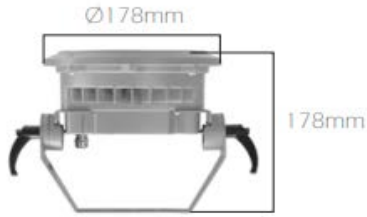

Kontroller ve Dimming / Controls and Dimming

Dim Edilebilir / Dimmable	Hayır / No

Mekanik Ayrıntılar ve Muhafaza / Mechanical and Housing

Muhafaza Malzemesi / Housing Material	Alüminyum Enjeksiyon Gövde
Reflektör malzemesi / Reflector Material	-
Optik sistem malzemesi / Optic Material	PMMA
Optik kapak/lens malzemesi - Optical/Lens Cover	Temperli Cam
Optik kapak/lens kaplaması - Optical/Lens Cover	Temperli Cam
Renk / Color	Gri / Grey

Onay ve Uygulama / Approval and Application

Koruma Sınıfı / Ingress Protection	IP66

Başlangıç Performansı / Initial Performance (IEC Compatible)

Işık Akısı (4000K ile Yapıldı) / Luminous Flux	1410 lm
Işık akısı toleransı / Luminous Flux Tolerance	+/- %10
Armatür Verimi / Luminaire Efficacy	94.66 lm/W
Renk Sıcaklığı / Color Temperature	4000K
Renksel Geriverim İndeksi / Color Rendering Index	>80
Sistem Gücü / System Power	15W
Güç tüketimi toleransı/ Power Consumption Tolerance	+/- %10

Armatür Boyutu / Dimension